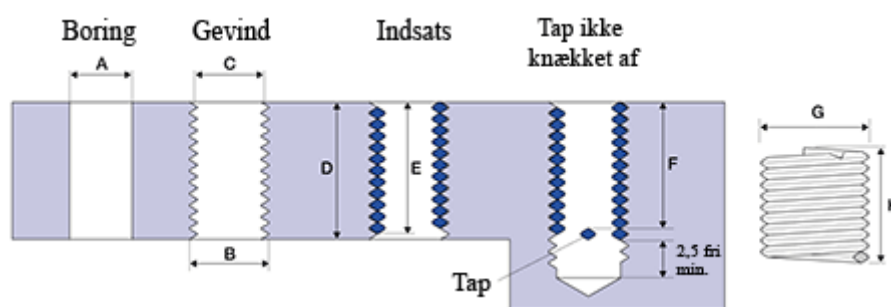

Varenummer: 1310420062500  
Beskrivelse: KLEE Gevindinsats LOCKFIL+ M20 x 2,50  
boreddybde 25mm

## Mål

A	= 20,75 -0,209 +0,355
B	= 23.248
C	= 21,624 -0 +0,154
D	= 25.00
Gevind	= M20 x 2,50
G Min/Maks	= 23,35 23,75
H	= 8.10